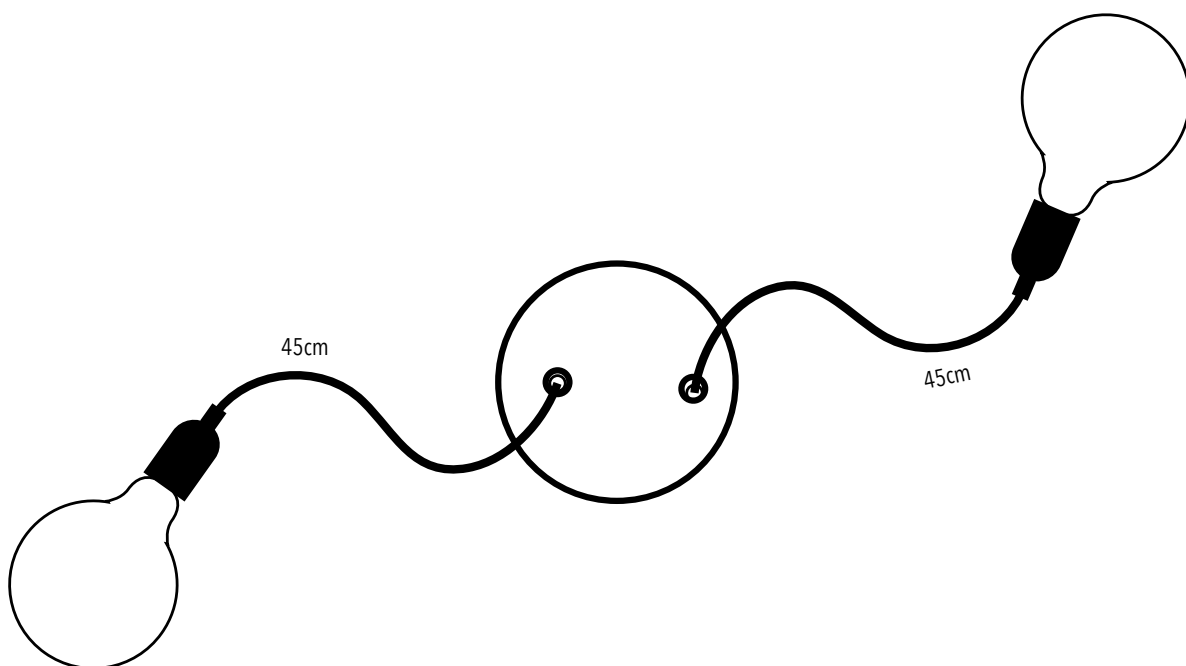

SIDEFORM

FLEXI NUDO OTTONE^{2/45}

Colori metallo / Metal colours

● Ottone naturale / Natural brass

Ø 9,5 cm; h 2,5 cm

SIDEFORM

Via E. Kant 21/B - Zona Ind. Cerbara - 06012 Città di Castello (PG) Italy
info@sideformgroup.com - www.formalucegroup.com - www.sideformgroup.com